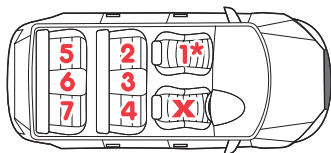

HYUNDAI (cont'd)	From	Seat pos

I30 Estate	2007>	2,4
Ix35	2010>	2,4
Ix40	Aug/2011>	2,4
Ix55	2009>	2,4
Matrix 5 Door	Jan/2002>	2,4
Matrix	2008>	2,4
Santa Fe SUV	Mar/2002>	2,4
Sonata	Apr/2001>	2,4
Sonica	Apr/2001>	2,4
Terracan 5 Door	Sep/2002>	2,4
Tuscan 5 Door	Sep/2004>	2,4
Veloster	Jun/2011>	2,4

FORD (cont'd)	From	Seat pos

Kuga SUV	Jan/2009>	2,4
Maverick SUV	Jan/2001>	2,4
Mondeo Saloon	2007>	2,4
Mondeo Estate	2007>	2,4
Ranger	Jul/2011>	2,4
S Max	May/2006>	2,4
Tourneo Connect	Jan/2003>	2,4
Transit Connect	2006>	2,4

JAGUAR	From	Seat pos

S Type	Mar/2002>	2,4
X Type Saloon	Jan/2001>	2,4
X Type Estate	Jan/2001>	2,4
XF	2008>	2,4
XJ Saloon	Jan/2003>	2,4
XK Convertible	Mar/2006>	2,4
XK Coupe	Mar/2006>	2,4

HONDA	From	Seat pos

Accord 5 Door	2009>	2,4
Accord Estate	Jun/2003>	2,4
City	2009>	2,4
Civic Hatchback (e)	Nov/2000>	2,4
CRV	Jan/2002>	2,4
CRZ	Jan/2010>	2,4
FRV 6 Seat	2005>	2,4
I30 CW	Jan/2009>	2,4
Insight	Apr/2009>	2,4
Jazz	Dec/2001>	2,4
Jazz 5 Door	Nov/2008>	2,4
Legend	Aug/2006>	2,4
Pilot	Aug/2006>	2,3,4,7
Stream	Nov/2000>	2,4

KIA	From	Seat pos

Carens	May/2002>	2,4
Carnival	Dec/2003>	2,4
Cee'd Hatchback	Jan/2007>	2,4
Cee'd Estate	2007>	2,4
Cerato Saloon	Feb/2004>	2,4
Magentis	Oct/2002>	2,4
Opirus	2003>	2,4
Picanto	Jan/2004>	2,4
R10	May/2005>	2,4
Rio	Aug/2002>	2,4
Sedona	Aug/1998>	2,3
Sedona	Dec/2003>	2,4
Sorento	Nov/2002>	2,3,4
Soul	Feb/2009>	2,4
Sportage	Sep/2004>	2,4
Venga	Nov/2009>	2,4

HYUNDAI	From	Seat pos

Accent Saloon	Nov/2002>	2,4
Accent Hatchback	Feb/2002>	2,4
Coupe	Sep/2001>	2,4
Elentra 5 Door	Jan/2002>	2,4
Getz	2002-2008	2,4
H1 MPV	2008>	2,4
I10	Jan/2009>	2,4
I20	Jan/2009>	2,4
I30 Saloon	2007>	2,4

LANCIA	From	Seat pos

Delta	2008>	2,4
Musa	2004>	2,4