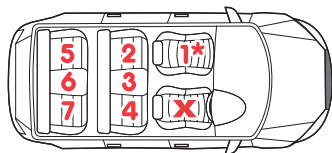

SKODA (cont'd)	From	Seat pos

Fabia II Estate	2007>	2,4
Felicia Saloon	1994>	2,4
Felicia Estate	1994>	2,4
Octavia Saloon	Jan/2000-Dec/2002	2,4
Octavia Estate	Jan/1996-Dec/2004	2,4
Octavia I Saloon	Jan/2004>	2,4
Octavia I Estate	Jan/2004>	2,4
Octavia II Saloon	2004>	2,4
Octavia II Estate	2004>	2,4
Roomster	2006>	2,4
Superb I	Oct/2001>	2,4
Superb II	2008>	2,4
Superb Estate	2010>	2,4
Yeti	2009>	2,4

RENAULT (cont'd)	From	Seat pos

Megane III -3 Door	2008>	2,4
Megane III -5 Door	2008>	2,4
Modus	Sep/2004>	1*,2,4
Scenic II	2003>	1*,2,4
Grand Scenic II	2004>	1*,2,4
Trafic Generation	Mar/2002>	2,3,4
Trafic 8 Seat	Mar/2002>	3
Twingo	Jan/2008>	1*,2,4

SAAB	From	Seat pos

9-3 Saloon	Sep/2002>	2,4
9-3 Estate	Sep/2002>	2,4
9-3 Convertible	Sep/2003>	2,4
9-5 Saloon	Nov/2005>	2,4
9-5 Estate	Nov/2005>	2,4

SEAT	From	Seat pos

Alhambra	1998>	2,4
Alhambra	2005>	2,3,4
Alhambra 7N	Oct/2010>	2,3,4,5,7
Altea	Jan/2004>	2,4
Arosa	Jan/2004>	2,4
Cordoba, Vario	Aug/1999>	2,4
Exeo Saloon	Jan/2009>	1*,2,4
Exeo Estate	2009>	2,4
Ibiza 3 Door	2004>	2,4
Ibiza 5 Door	2004>	2,4
Ibiza Estate	2010>	2,4
Leon Hatchback	Jan/1998>	2,4
Toledo Saloon	Jan/1999>	2,4

SKODA	From	Seat pos

Fabia I	Aug/1998>	2,4
Fabia I Estate	1999>	2,4
Fabia II Saloon	2007>	2,4

SMART	From	Seat pos

Forfour (f)	2004>	2,4

SUBARU	From	Seat pos

Forester	Jan/2002>	2,4
Impreza WRX/STI (Early model)	2002>	2,4
Impreza Hatchback (Later model)	2007>	2,4
Impreza Estate (Later model)	2007>	2,4
Legacy	Jun/2002>	2,4
Outback	2003>	2,4
Tribeca	2006>	2,4

SUZUKI	From	Seat pos

ALTO VII	2009>	2,4
Grand Vitara 2 Dr	Sep/2002>	2,4
Grand Vitara 4 Dr	Sep/2002>	2,4
Ignis 3 Door	Jan/2004>	2,4
Kizashi FR	Sep/2010>	2,4
Liana Saloon	Jun/2002>	2,4
Splash	2007>	2,4
Swift	Dec/2004>	2,4
SX4 Hatchback	2006>	2,4
SX4 Saloon	2006>	2,4
Wagon R+	Aug/2002>	2,4