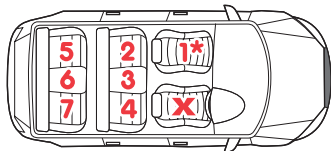

LANCIA (cont'd)	From	Seat pos
Phedra	2002>	2,4
Ypsilon	2003>	2,4

LANDROVER	From	Seat pos
Discovery 2	Apr/1998>	2,4
Discovery 3	Jan/2004>	2,3,4
Freelander 2	2006>	2,4
Range Rover	May/2002>	2,4
Range Rover Vogue	2011>	2,4
Range Rover Sport	2005>	2,4

LEXUS	From	Seat pos
GS300 Saloon	Aug/2000>	2,4
GS400 Saloon	Aug/2000>	2,4
IS200	Jun/2001>	2,4
IS300	Jun/2001>	2,4
IS250	2005>	2,4
RX300	Feb/2003>	2,4
RX350	Feb/2003>	2,4
RX400h	2006>	2,4

MAZDA	From	Seat pos
2	Jan/2003>	2,4
3 Saloon	Oct/2003>	2,4
3 Hatchback	Oct/2003>	2,4
323	Jan/2001>	2,4
5	2005>	2,4
6 Saloon	Jan/2003>	2,4
6 Estate	2009>	2,4
6/Atenza Saloon	May/2002>	2,4
6/Atenza Estate	May/2002>	2,4
CX7	2007>	2,4
MX5 2 Seat	1998-2005>	1*
Premacy	1999-2005>	2,4
RX8	Apr/2003>	2,4
Tribute	Jan/2001>	2,4

MERCEDES	From	Seat pos
A	Mar/2001>	2,4
B	Jun/2005>	2,4
C Saloon	May/2000>	2,4
C Estate	May/2001>	2,4
C Coupe	May/2001>	2,4
CL	Sep/2002>	2,4
CLC 180 Coupe	2008>	2,4
CLK	May/2002>	2,4
CLS	Oct/2004>	2,4
E Saloon	Mar/2002>	2,4
E Estate	Mar/2002>	2,4
E Convertible	2010>	2,4
E Coupe	2009>	2,4
G	1990>	2,4
GLK	2008>	2,4
M	Sep/2001>	2,4
ML	Jan/2003>	2,4
R	Dec/2005>	2,4,5,7
S	Sep/2002>	2,4
Vaneo	2001-2005	2,3,4
Vaneo 6 Seat	Sep/2003	2,4,5,6
Vito	Sep/2003	2,4

MITSUBISHI	From	Seat pos
ASX	2010>	2,4
Colt 3 Door	Jan/2005>	2,4
Colt 5 Door	May/2004>	2,4
Colt Z30 3 Door	2004-2008>	2,4
Colt Z30 5 Door	2004>	2,4
Grandis	Jan/2004>	2,4
L200 Double Cab	Jan/2006>	2,4
Lancer Saloon	Jan/2003>	2,4
Lancer Hatchback	2007>	2,4
Outlander 5 Door	Mar/2003>	2,4
Pajero	Feb/2007>	4
Shogun	Jan/2006>	2,4

MG ROVER	From	Seat pos
MG 6 4/5 Door	2010>	2,4

NISSAN	From	Seat pos
Almera	Jan/2000>	2,4
Cube Z12	2008>	2,4