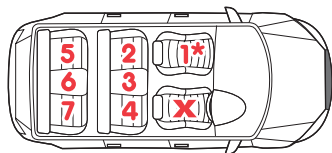

Vaux/Opel (cont'd) From Seat pos

Vectra 5 Door	Apr/2002 >	2,4
Vectra Estate	Sep/2003 >	2,4
Vivaro	2001 >	4
Zafira A	Jan/2003 >	2,4
Zafira B	May/2005 >	2,4
Zafira C	Sep/2011 >	2,4

TOYOTA From Seat pos

Auria	2007 >	2,4
Avensis Saloon	Jan/2003 >	2,4
Avensis Estate	Jan/2003 >	2,4
Avensis Verso	May/2001 >	2,4
Aygo	Apr/2005 >	2,4
Corolla Hatchback	Oct/2001 >	2,4
Corolla Estate	2000 >	2,4
Corolla Verso	Oct/2001 >	2,4
IQ	2009 >	2,4
Land Cruiser	Aug/2002 >	2,4
Previa	Mar/2000 >	2,4
Prius Hatchback	Feb/2001 >	2,4
RAV 4	May/2000 >	2,4
Urban Cruiser	2009 >	4
Yaris	Jan/1999-Dec/2005	2,4
Yaris	Jan/2005 >	2,4

VOLVO From Seat pos

C30 Hatchback	Jan/2006 >	2,4
C70	May/2000 >	2,4
C70 Convertible	2007 >	2,4
S40	Aug/2001 >	2,4
V40	Aug/2001 >	2,4
V50	2003 >	2,4
S60	Sept/2001-2008	2,4
S60R	Mar/2010 >	2,4
V60	2010 >	2,4
S70	Dec/1999 >	2,4
V70	Dec/1999 >	2,4
S80	May/2001 >	2,4
XC60	2008 >	2,4
XC70	2007 >	2,4
XC90	2002 >	2,4

VAUXHALL/OPEL From Seat pos

Agila	Sep/2002 >	2,4
Ampera	Oct/2011 >	2,4
Agila	Sep/2002 >	2,4
Ampera	Oct/2011 >	2,4
Antara	Nov/2006 >	2,4
Astra Hatchback	Jan/2004-2009	2,4
Astra Saloon	Dec/2009 >	2,4
Astra Estate	2004 >	2,4
Astra Convertible	Feb/2006 >	2,4
Corsa	Sep/2000 >	2,4
Corsa C	Sep/2001 >	2,4
Corsa D	Sep/2006 >	2,4
Insignia Hatchback	Jan/2008 >	2,4
Insignia Saloon	Jan/2008 >	2,4
Insignia Estate	2009 >	2,4
Meriva	2003 >	2,4
Signum Hatchback	Feb/2003 >	2,4

VOLKSWAGEN From Seat pos

Amarok	2010 >	2,4
Beetle Saloon	Jan/1998 >	2,4
Beetle Convertible	Jan/2002 >	2,4
Beetle 3 Door	Jul/2011 >	2,4
Bora Saloon	Jan/1998 >	2,4
Caddy (e)	2000 >	2,4
Cross Polo	2006 >	2,4
EOS	2006 >	2,4
Fox	Jan/2005 >	2,4
Golf IV	Sep/1997 >	2,4
Golf IV Estate	Jan/1999-Dec/2006	2,4
Golf V	Sep/2003 >	2,4
Golf V Estate	Jan/2008 >	2,4
Golf VI	Aug/2008 >	2,4
Golf VI Estate	2009 >	2,4
Jetta	2006 >	2,4
Lupo	1998 >	2,4