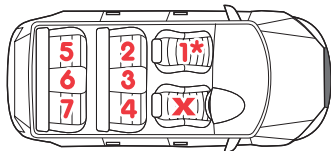

DIAHATSU	From	Seat pos

Cuore	Sep/2007>	2,4
Materia	Mar/2006>	2,4
Sirion	May/2005>	2,4
Terios	May/2005>	2,4
Trevis	Sep/2005>	2,4

FIAT	From	Seat pos

500	2007>	2,4
500 C Convertible	2009>	2,4
Bravo	2007>	2,4
Croma Estate	2008>	2,4
Doblo	2001>	2,4
Doblo II	2010>	2,4
Fiorino Qubo	Jan/2008>	2,4
Grande Punto	Jan/2005>	2,4
Idea Mini MPV	2003-2007	2,4
Linea	2007>	2,4
Mondeo Estate	Jun/2007>	2,4
Multipla	2004-2007>	2,4
Panda	Jan/2003>	2,4
Panda 4x4	Oct/2004>	2,4
Punto 3/5 Door	1999-2007	2,4
Scudo II	2007>	2,4,5,7
Sedici	2006>	2,4
Stilo Saloon	Jan/2001>	2,4
Stilo Estate	2004>	2,4
Ulysse	2003>	2,4

FORD	From	Seat pos

C Max (a)	2003>	2,4
C Max/ Grand C Max	2010>	2,4
C Max	Dec/2010>	1*,3
Grand C Max (DXA)		
Grand C Max	2010>	2,4
Fiesta 3/5 Door	Oct/2008>	2,4
Focus	Nov/2004>	2,4
Focus CC Convertible	Jan/2007>	2,4
Focus Estate	2005>	2,4
Focus Coupe	Jan/2007>	2,4
Galaxy	Jan/1998>	2,4
Galaxy	Jan/2004>	2,3,4
Ka	Feb/2009>	2,4

CHRYSLER (cont'd)	From	Seat pos

Dodge Nitro	2006>	2,4
Dodge Ram		
1500 4 Door	2002-2008	2,3,4
Voyager MPV	Jan/2001>	2,4
Grand Voyager	2001-2007	2,4,5,7
Grand Voyager	2008>	2,4,6
Jeep Cherokee	2002>	2,4
Jeep Grand Cherokee	2005>	2,4
Jeep Commander	2006>	2,4
Pacifica	2003-2008	2,4
PT Cruiser	2000>	2,4
PT Cruiser II	2006>	2,4
Sebring Saloon	2007>	2,4
Sebring Convertible	2007>	2,4

CITROEN	From	Seat pos

Berlingo II	Jan/2008>	1*,2,4
C1	2005>	2,4
C2	2003>	2,4
C3	Jan/2004>	2,4
C3 Pluriel Cabriolet	2003>	2,4
C4 Hatchback	Sep/2004>	2,4
C4 Picasso	2007>	2,3,4
C4 Grand Picasso	2007>	2,3,4
C4 II	Oct/2010>	2,4
C5 Saloon	2000>	2,4
C5 Estate	2000>	2,4
C8 (Seats 5&7)(d)	2003>	2,3,4,5,7
C Crosser	2007>	2,4
DS3	2010>	2,4
Evasion	1994-2002	2,4,5,7
Jumpy	2007>	2,4,5,7
Nemo	2007>	2,4