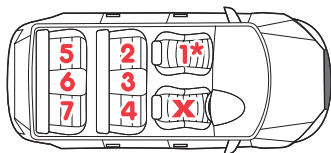

HYUNDAI (cont'd)	From	Seat pos

I30 Estate	2007>	2,4
Ix35	2010>	2,4
Ix40	Aug/2011>	2,4
Ix55	2009>	2,4
Matrix 5 Door	Jan/2002>	2,4
Matrix	2008>	2,4
Santa Fe SUV	Mar/2002>	2,4
Sonata	Apr/2001>	2,4
Sonica	Apr/2001>	2,4
Terracan 5 Door	Sep/2002>	2,4
Tuscan 5 Door	Sep/2004>	2,4
Veloster	Jun/2011>	2,4

JAGUAR	From	Seat pos

S Type	Mar/2002>	2,4
X Type Saloon	Jan/2001>	2,4
X Type Estate	Jan/2001>	2,4
XF	2008>	2,4
XJ Saloon	Jan/2003>	2,4
XK Convertible	Mar/2006>	2,4
XK Coupe	Mar/2006>	2,4

KIA	From	Seat pos

Carens	May/2002>	2,4
Carnival	Dec/2003>	2,4
Cee'd Hatchback	Jan/2007>	2,4
Cee'd Estate	2007>	2,4
Cerato Saloon	Feb/2004>	2,4
Magentis	Oct/2002>	2,4
Opirus	2003>	2,4
Picanto	Jan/2004>	2,4
R10	May/2005>	2,4
Rio	Aug/2002>	2,4
Sedona	Aug/1998>	2,3
Sedona	Dec/2003>	2,4
Sorento	Nov/2002>	2,3,4
Soul	Feb/2009>	2,4
Sportage	Sep/2004>	2,4
Venga	Nov/2009>	2,4

LANCIA	From	Seat pos

Delta	2008>	2,4
Musa	2004>	2,4

FORD (cont'd)	From	Seat pos

Kuga SUV	Jan/2009>	2,4
Maverick SUV	Jan/2001>	2,4
Mondeo Saloon	2007>	2,4
Mondeo Estate	2007>	2,4
Ranger	Jul/2011>	2,4
S Max	May/2006>	2,4
Tourneo Connect	Jan/2003>	2,4
Transit Connect	2006>	2,4

HONDA	From	Seat pos

Accord 5 Door	2009>	2,4
Accord Estate	Jun/2003>	2,4
City	2009>	2,4
Civic Hatchback (e)	Nov/2000>	2,4
CRV	Jan/2002>	2,4
CRZ	Jan/2010>	2,4
FRV 6 Seat	2005>	2,4
I30 CW	Jan/2009>	2,4
Insight	Apr/2009>	2,4
Jazz	Dec/2001>	2,4
Jazz 5 Door	Nov/2008>	2,4
Legend	Aug/2006>	2,4
Pilot	Aug/2006>	2,3,4,7
Stream	Nov/2000>	2,4

HYUNDAI	From	Seat pos

Accent Saloon	Nov/2002>	2,4
Accent Hatchback	Feb/2002>	2,4
Coupe	Sep/2001>	2,4
Elentra 5 Door	Jan/2002>	2,4
Getz	2002-2008	2,4
H1 MPV	2008>	2,4
I10	Jan/2009>	2,4
I20	Jan/2009>	2,4
I30 Saloon	2007>	2,4